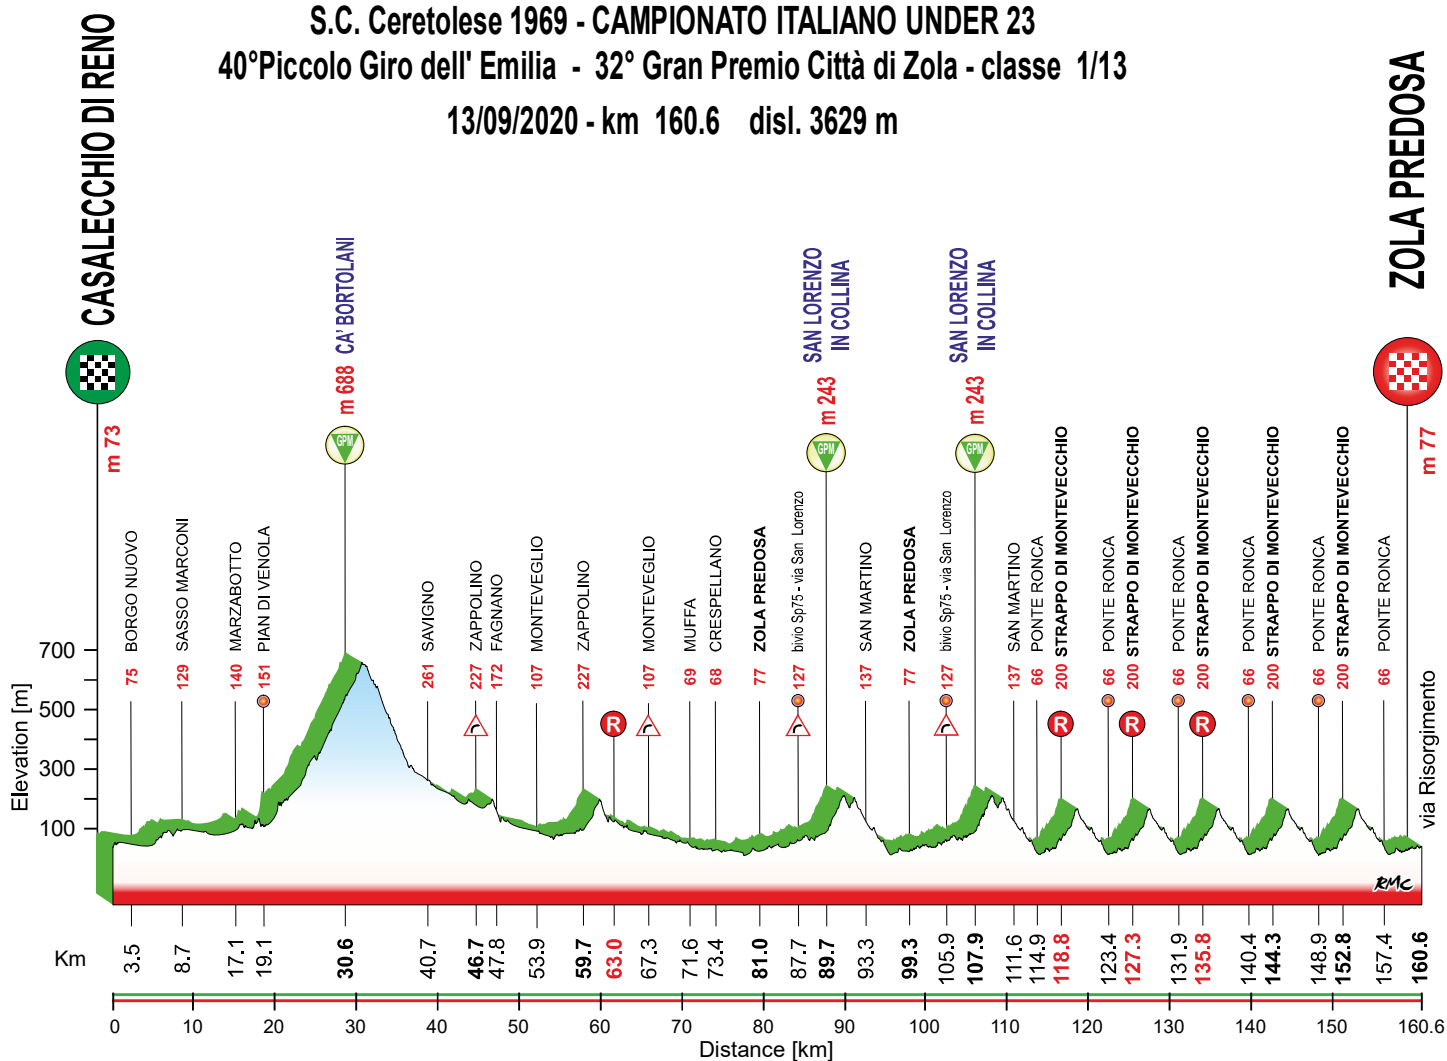

S.C. Ceretolese 1969 - CAMPIONATO ITALIANO UNDER 23  
 40° Piccolo Giro dell' Emilia - 32° Gran Premio Città di Zola - classe 1/13

13/09/2020 - km 160.6 disl. 3629 m

Altimetria ULTIMI KM

**ZOLA PREDOSA**

ARRIVO